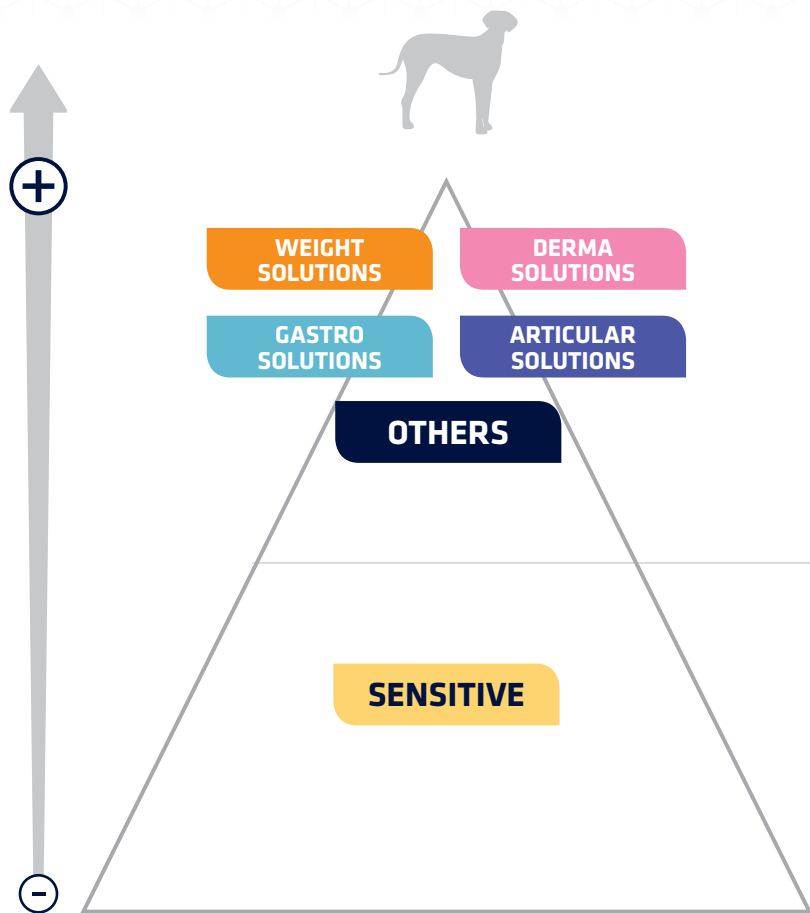

UN ASSORTIMENTO SPECIFICO PER TUTTE LE ESIGENZE