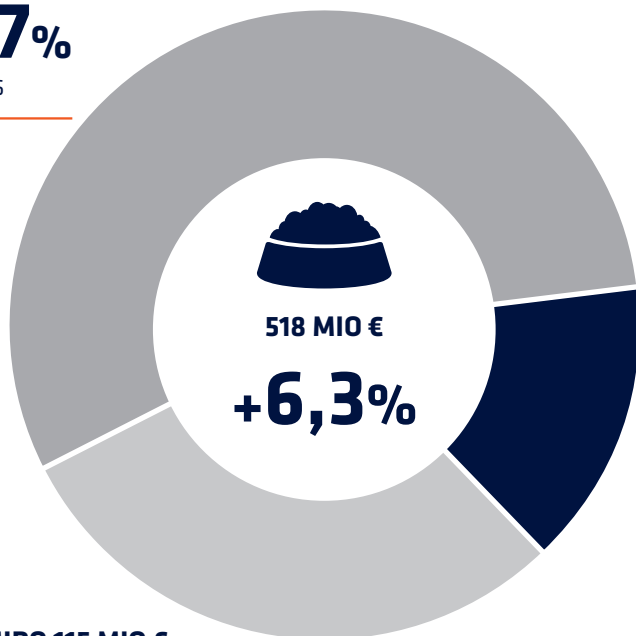

Composizione del mercato Cane

SECCO 355 MIO €

+5,7%
vs 2016

SNACK 48 MIO €

+7,5%
vs 2016

UMIDO 115 MIO €

+7,0%
vs 2016

La gamma completa di **Snack funzionali**