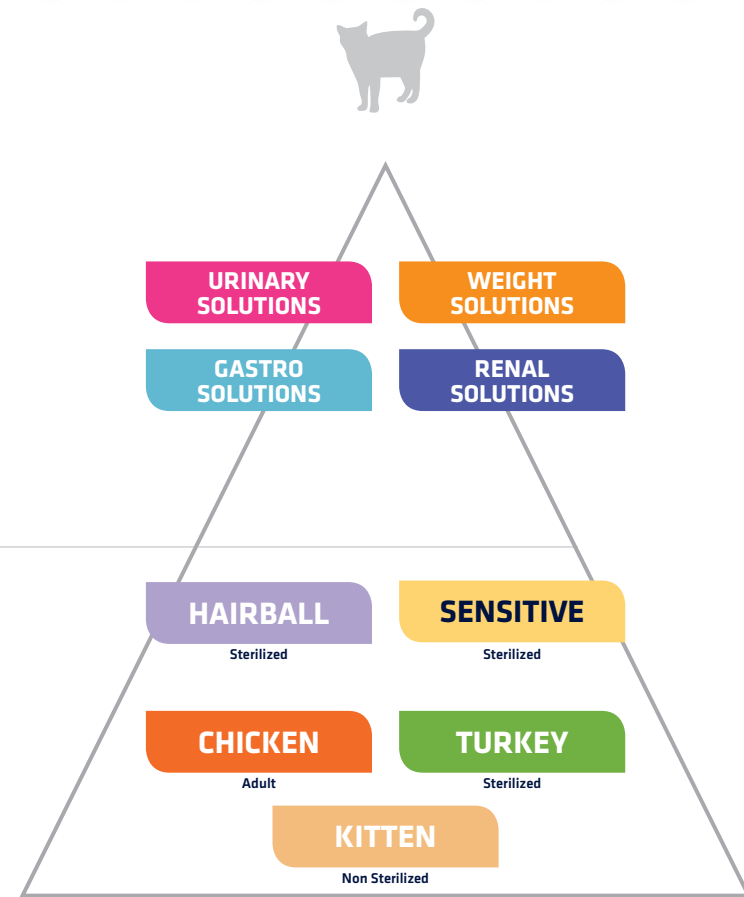

UN ASSORTIMENTO SPECIFICO PER TUTTE LE ESIGENZE