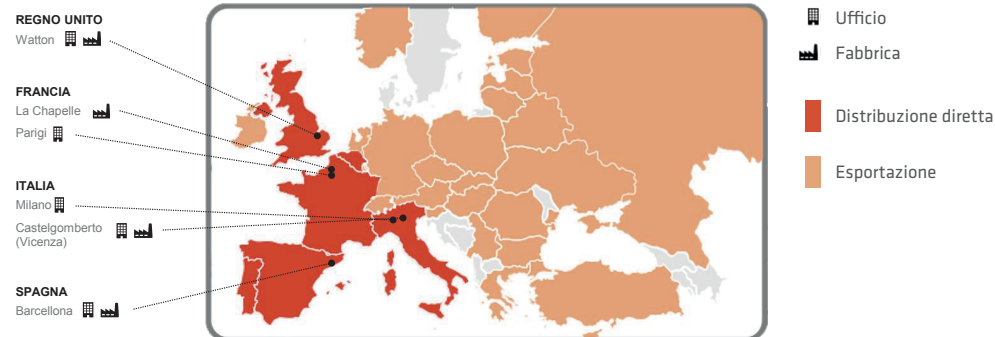

ADVANCE: UN BRAND DELLA FAMIGLIA AFFINITY

ADVANCE

Affinity è molto più di un'azienda esperta in nutrizione animale. Siamo un'azienda che ama gli animali e che da più di 50 anni si impegna nel garantire il loro benessere e quello dei loro proprietari. I cani e i gatti sono la nostra passione e lo stimolo per il nostro lavoro. Sosteniamo le relazioni tra persone e animali domestici, consolidando il loro rapporto, migliorando di conseguenza l'aspetto fisico ed emozionale dell'animale.

Affinity è un'azienda a gestione familiare con oltre 50 anni di esperienza nella produzione di cibo per animali. Siamo leader del mercato degli alimenti per cani e gatti in Spagna, quinti in Europa e sesti nel mondo.

Siamo parte del Gruppo Agrolimen, uno dei più importanti gruppi di produzione alimentare all'ingrosso in Spagna, con marchi di rilievo in ogni categoria di competenza degli oltre 70 paesi in cui siamo presenti.

Fanno parte di Affinity oltre 1.800 professionisti che lavorano con passione dal nostro headquarter di Barcellona e nei nostri uffici di Parigi, Milano e San Paolo.

Abbiamo inoltre 7 impianti produttivi che gestiscono la fornitura degli oltre 70 paesi in cui siamo presenti.

AFFINITY IN EUROPA